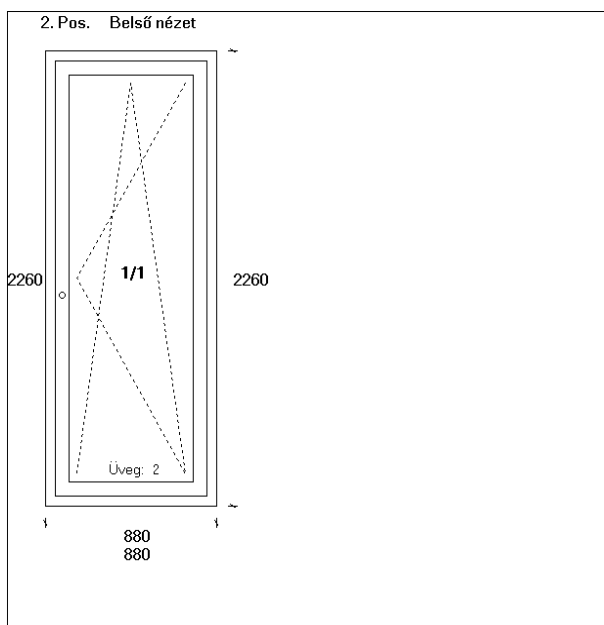

Pozíció száma: 2

Darabszár 1 db

Cons.: ACTUA

Típus: BUKÓ-NYÍLÓ ABLAK

Méret: 880 X 2260 mm

Profil/Szín: KÖMMERLING (E3S ABLAK) FEHÉR

Vasalat: SIEGENIA ALAPBIZTONSÁGI

Üvegezés: - 4/16/4 K=2,8 NORMÁL HŐSZIGETELT

NYÍLÁSZÁRÓ: 28 689 Ft

ÖSSZESEN: 28 689 Ft

POZÍCIÓ ÖSSZESEN: x 1 db 28 689 Ft