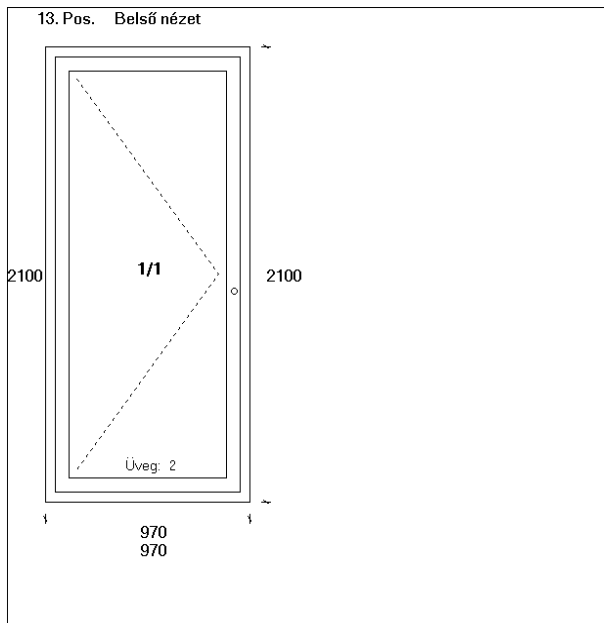

Pozíció száma: 13

Darabszár 1 db Cons.: URBIN

Típus: NYÍLÓ ABLAK

Méret: **970 X 2100** mm

Profil/Szín: KÖMMERLING (CLASSIC ABLAK) FEHÉR

Vasalat: SIEGENIA ALAPBIZTONSÁGI

Üvegezés: - 4/16/4 K=2,8 NORMÁL HŐSZIGETELT

NYÍLÁSZÁRÓ: 30 223 Ft

ÖSSZESEN: 30 223 Ft

POZÍCIÓ ÖSSZESEN: x 1 db **30 223 Ft**