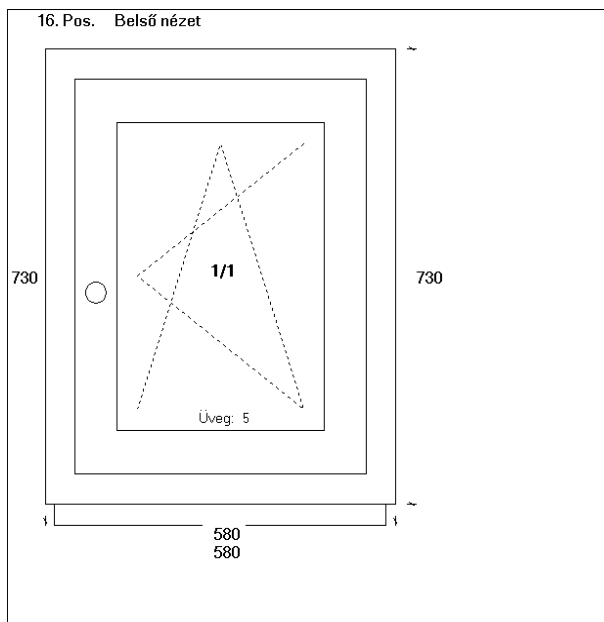

Pozíció száma: 16

Darabszár 2 db Cons.: -----

Típus: BUKÓ-NYÍLÓ ABLAK

Méret: **580 X 730** mm

Profil/Szín: KÖMMERLING (ELEGANCE ABLAK)

FEHÉR

Vasalat: SIEGENIA ALAPBIZTONSÁGI

Üvegezés: - 4/16/4 K=1.3 LOW-E

PÁRKÁNYFOGADÓ

108 Ft

NYÍLÁSZÁRÓ: 13 680 Ft

ÖSSZESEN: 13 788 Ft

POZÍCIÓ ÖSSZESEN: x 2 db **27 576 Ft**