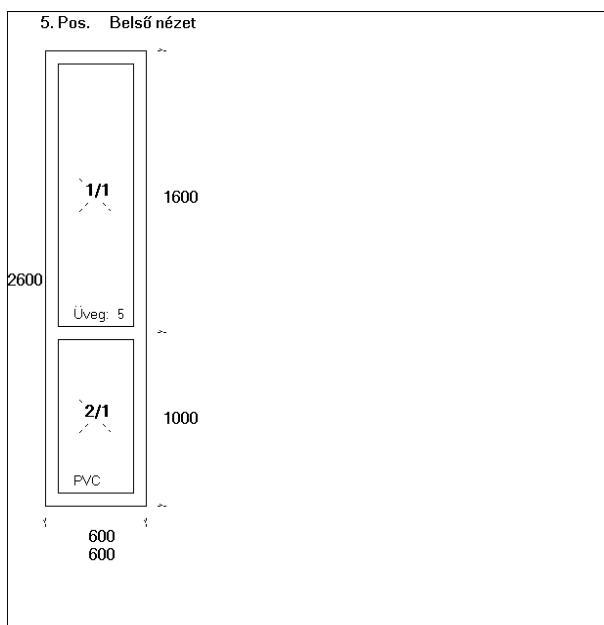

Pozíció száma: 5

Darabszár 1 db Cons.: -----

Típus: FIX ABLAK

Méret: **600 X 2600** mm

Profil/Szín: KÖMMERLING (E3S ABLAK) FEHÉR

Vasalat: SIEGENIA ALAPBIZTONSÁGI

Üvegezés: - 4/16/4 K=1.3 LOW-E

NYÍLÁSZÁRÓ: 16 959 Ft

ÖSSZESEN: 16 959 Ft

POZÍCIÓ ÖSSZESEN: x 1 db **16 959 Ft**