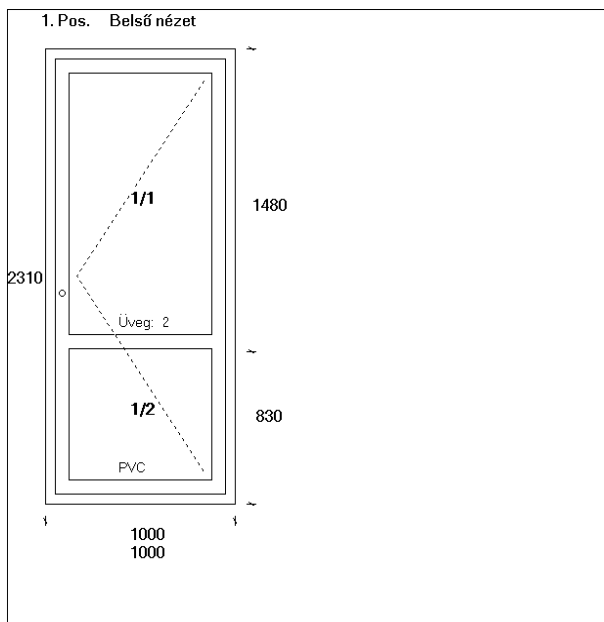

Pozíció száma: 1

Darabszár 1 db

Cons.: ACTUA

Típus: NYÍLÓ ABLAK

Méret: 1000 X 2310 mm

Profil/Szín: KÖMMERLING (E3S ABLAK) FEHÉR

Vasalat: SIEGENIA ALAPBIZTONSÁGI

Üvegezés: - 4/16/4 K=2,8 NORMÁL HŐSZIGETELT

NYÍLÁSZÁRÓ: 34 161 Ft

ÖSSZESEN: 34 161 Ft

POZÍCIÓ ÖSSZESEN: x 1 db 34 161 Ft