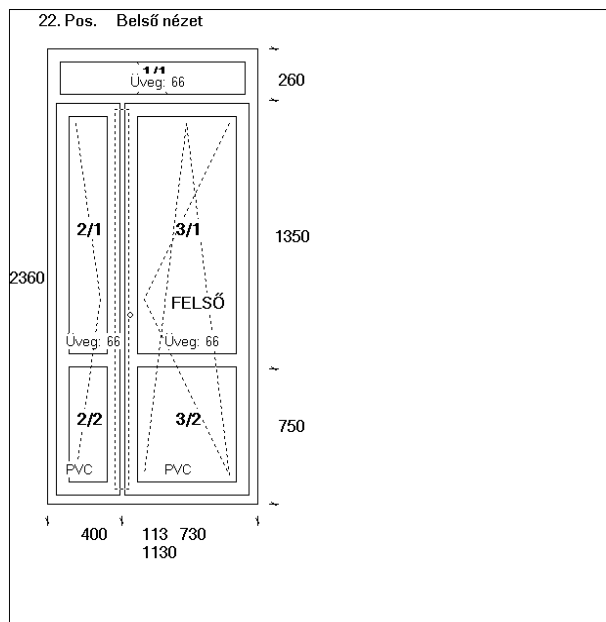

99 Ft

NYÍLÁSZÁRÓ:

12 526 Ft

ÖSSZESEN:

12 625 Ft

POZÍCIÓ ÖSSZESEN: x 2 db

25 250 Ft

**Pozíció száma: 22**