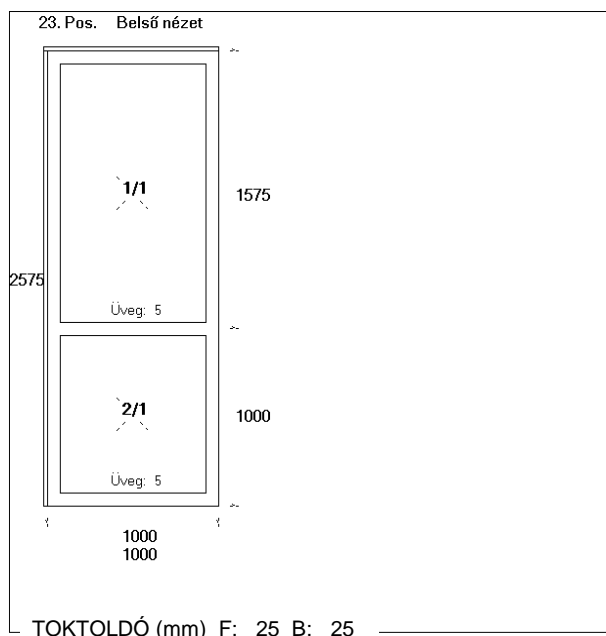

Pozíció száma: 23

Darabszár 1 db Cons.: -----

Típus: FIX ABLAK

Méret: **1025 X 2600** mm

Profil/Szín: KÖMMERLING (CLASSIC ABLAK) FEHÉR

Vasalat: SIEGENIA ALAPBIZTONSÁGI

Üvegezés: - 4/16/4 K=1.3 LOW-E

TOKTOLDÓ

2 366 Ft

NYÍLÁSZÁRÓ: 24 107 Ft

ÖSSZESEN: 26 473 Ft

POZÍCIÓ ÖSSZESEN: x 1 db **26 473 Ft**