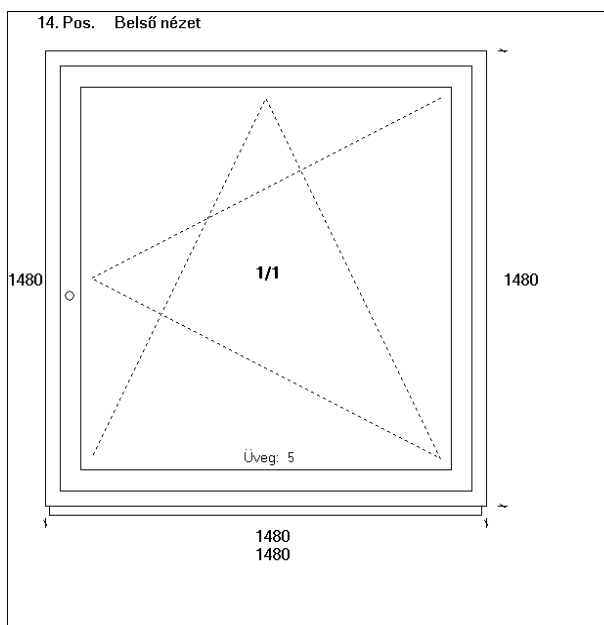

Profil/Szín: KÖMMERLING (CLASSIC ABLAK) FEHÉR

Vasalat: SIEGENIA ALAPBIZTONSÁGI

Üvegezés: - 4/16/4 K=2,8 NORMÁL HŐSZIGETELT

NYÍLÁSZÁRÓ: 30 223 Ft

ÖSSZESEN: 30 223 Ft

POZÍCIÓ ÖSSZESEN: x 1 db **30 223 Ft****Pozíció száma: 14**