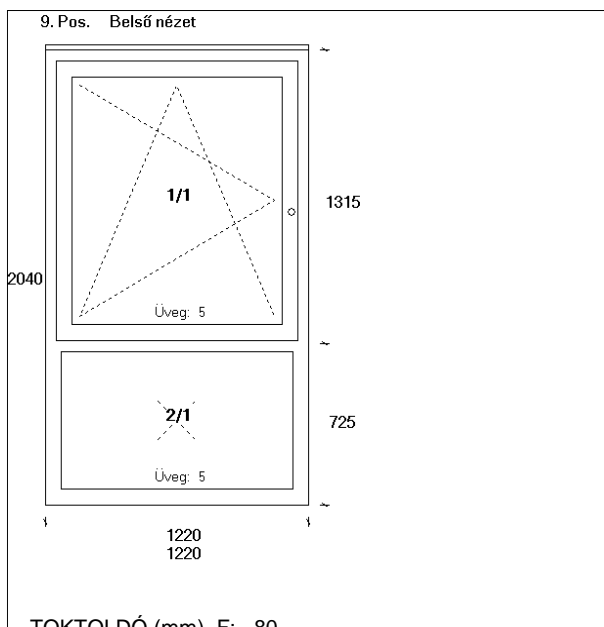

Pozíció száma: 9

Darabszár 1 db Cons.: -----

Típus: BUKÓ-NYÍLÓ ABLAK

Méret: **1220 X 2120** mm

Profil/Szín: KÖMMERLING (CLASSIC ABLAK) FEHÉR

Vasalat: SIEGENIA ALAPBIZTONSÁGI

Üvegezés: - 4/16/4 K=1.3 LOW-E

TOKTOLDÓ

1 722 Ft

NYÍLÁSZÁRÓ: 35 654 Ft

ÖSSZESEN: 37 375 Ft

POZÍCIÓ ÖSSZESEN: x 1 db **37 375 Ft**