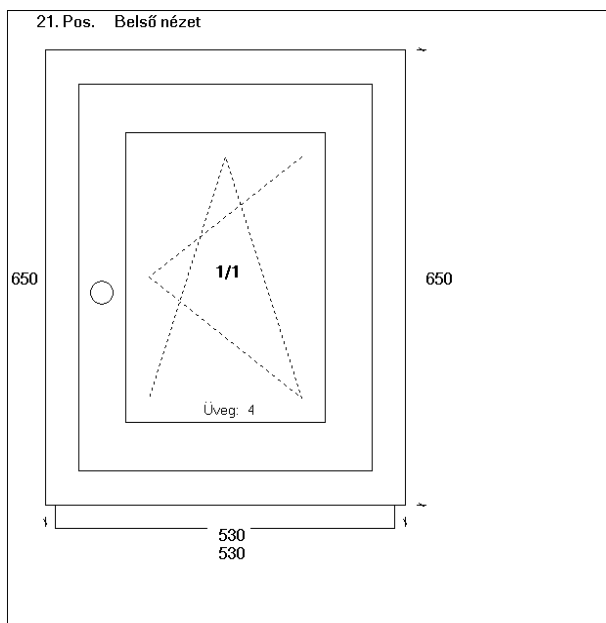

Pozíció száma: 21

Darabszár 2 db Cons.: MIHÁL

Típus: BUKÓ-NYÍLÓ ABLAK

Méret: **530 X 650** mm

Profil/Szín: KÖMMERLING (ELEGANCE ABLAK)

FEHÉR

Vasalat: 1 NT BIZTONSÁGI

Üvegezés: - 4/16/4 K=1.0 LOW-E

PÁRKÁNYFOGADÓ

99 Ft

NYÍLÁSZÁRÓ:

12 526 Ft

ÖSSZESEN:

12 625 Ft

POZÍCIÓ ÖSSZESEN: x 2 db

25 250 Ft