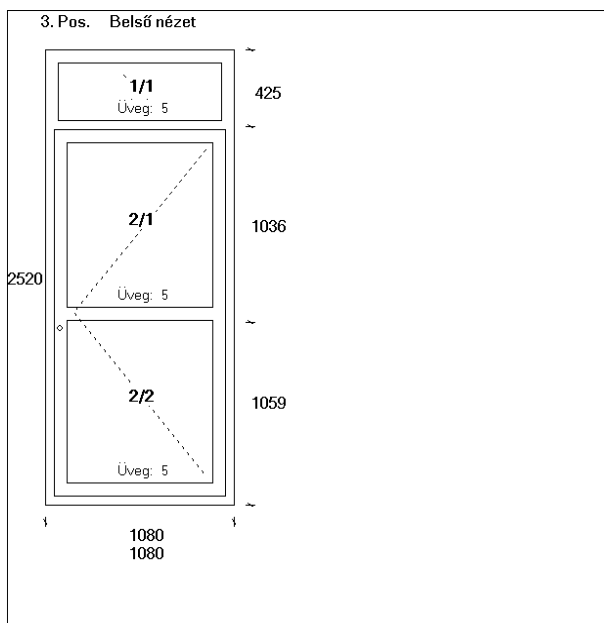

Pozíció száma: 3

Darabszár 1 db

Cons.: ----

Típus: NYÍLÓ ABLAK

Méret: 1080 X 2520 mm

Profil/Szín: KÖMMERLING (E3S ABLAK) FEHÉR

Vasalat: SIEGENIA ALAPBIZTONSÁGI

Üvegezés: - 4/16/4 K=1.3 LOW-E

NYÍLÁSZÁRÓ: 40 934 Ft

ÖSSZESEN: 40 934 Ft

POZÍCIÓ ÖSSZESEN: x 1 db 40 934 Ft