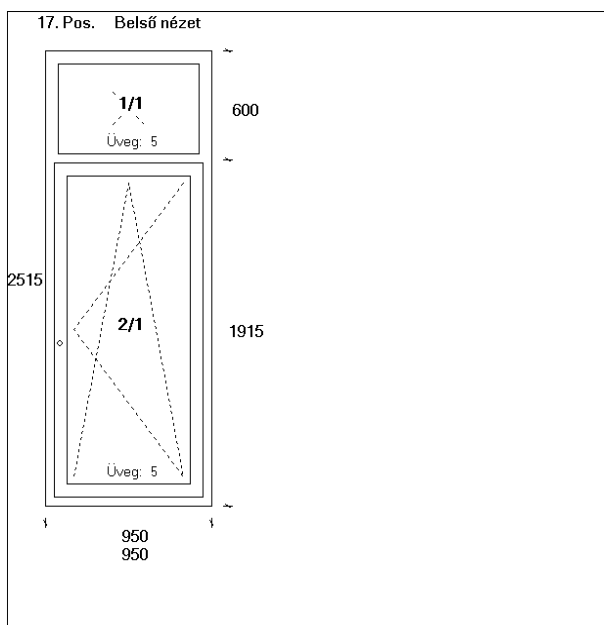

Pozíció száma: 17

Darabszár 1 db Cons.: -----

Típus: BUKÓ-NYÍLÓ ABLAK

Méret: **950 X 2515** mm

Profil/Szín: KÖMMERLING (ELEGANCE ABLAK)

FEHÉR

Vasalat: SIEGENIA ALAPBIZTONSÁGI

Üvegezés: - 4/16/4 K=1.3 LOW-E

NYÍLÁSZÁRÓ: 47 169 Ft

ÖSSZESEN: 47 169 Ft

POZÍCIÓ ÖSSZESEN: x 1 db **47 169 Ft**