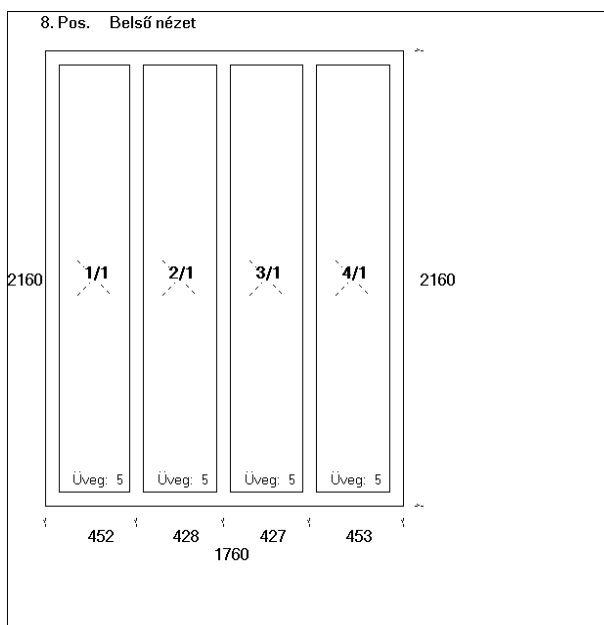

Méret: **1560 X 2520** mm

Profil/Szín: KÖMMERLING (CLASSIC ABLAK) FEHÉR

Vasalat: SIEGENIA ALAPBIZTONSÁGI

Üvegezés: - 4/16/4 K=1.3 LOW-E

NYÍLÁSZÁRÓ: 30 330 Ft

ÖSSZESEN: 30 330 Ft

POZÍCIÓ ÖSSZESEN: x 1 db **30 330 Ft****Pozíció száma: 8**