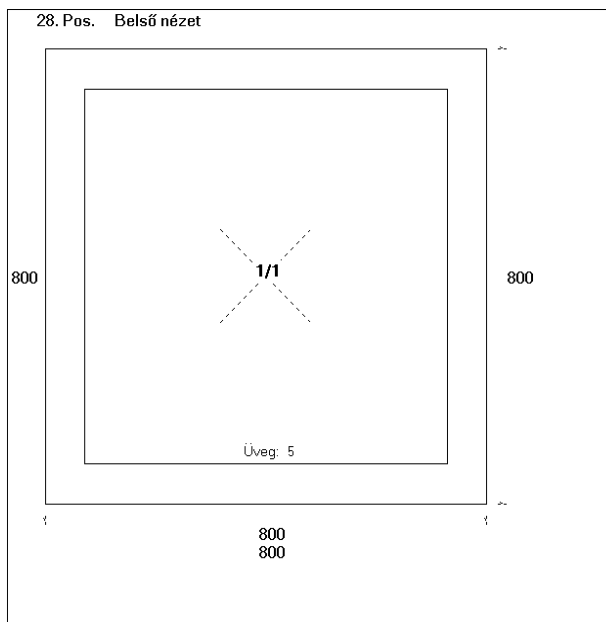

Pozíció száma: 28

Darabszár 1 db Cons.: 3SZÖG

Típus: FIX ABLAK

Profil/Szín: KÖMMERLING (E3S ABLAK) FEHÉR

Vasalat: SIEGENIA ALAPBIZTONSÁGI

Üvegezés: - 4/16/4 K=1.3 LOW-E

Méret: **800 X 800** mm

NYÍLÁSZÁRÓ: 6 114 Ft

ÖSSZESEN: 6 114 Ft

POZÍCIÓ ÖSSZESEN: x 1 db **6 114 Ft**