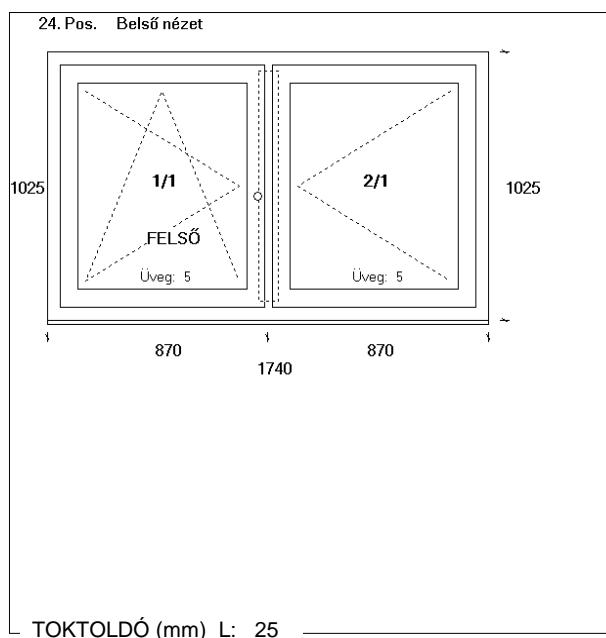

Pozíció száma: 24

Darabszár 1 db Cons.: LEHMA

Típus: KÖZÉPNYÍLÓ-BUKÓ ABLAK

Méret: **1740 X 1050** mm

Profil/Szín: KÖMMERLING (CLASSIC ABLAK) FEHÉR

Vasalat: SIEGENIA ALAPBIZTONSÁGI

Üvegezés: - 4/16/4 K=1.3 LOW-E

TOKTOLDÓ

1 143 Ft

NYÍLÁSZÁRÓ: 37 058 Ft

ÖSSZESEN: 38 202 Ft

POZÍCIÓ ÖSSZESEN: x 1 db **38 202 Ft**