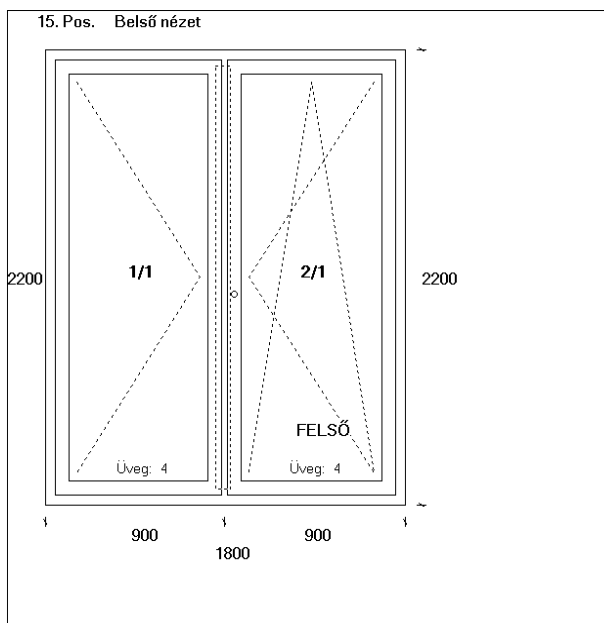

Pozíció száma: 15

Darabszár 1 db Cons.: ÉMI2

Típus: KÖZÉPNYÍLÓ-BUKÓ ABLAK

Méret: **1800 X 2200** mm

Profil/Szín: KÖMMERLING (CLASSIC ABLAK) FEHÉR

Vasalat: 1 NT BIZTONSÁGI

Üvegezés: - 4/16/4 K=1.0 LOW-E

NYÍLÁSZÁRÓ: 56 585 Ft

ÖSSZESEN: 56 585 Ft

POZÍCIÓ ÖSSZESEN: x 1 db **56 585 Ft**