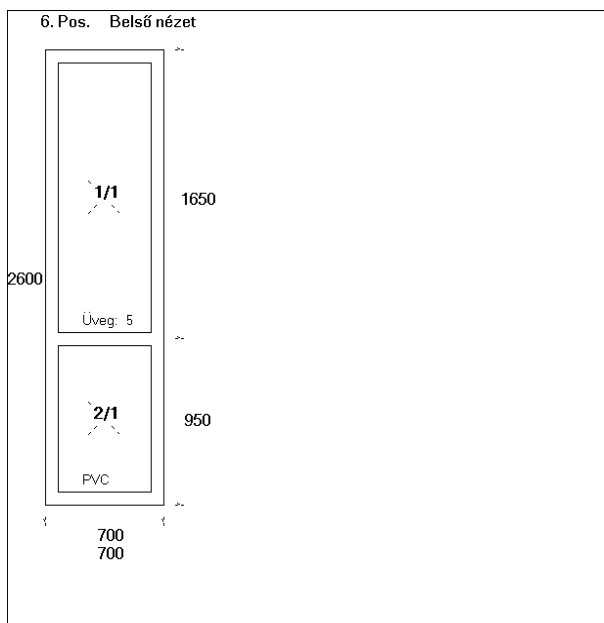

Pozíció száma: 6

Darabszár 1 db Cons.: -----

Típus: FIX ABLAK

Méret: **700 X 2600** mm

Profil/Szín: KÖMMERLING (CLASSIC ABLAK) FEHÉR

Vasalat: SIEGENIA ALAPBIZTONSÁGI

Üvegezés: - 4/16/4 K=1.3 LOW-E

NYÍLÁSZÁRÓ: 19 519 Ft

ÖSSZESEN: 19 519 Ft

POZÍCIÓ ÖSSZESEN: x 1 db **19 519 Ft**