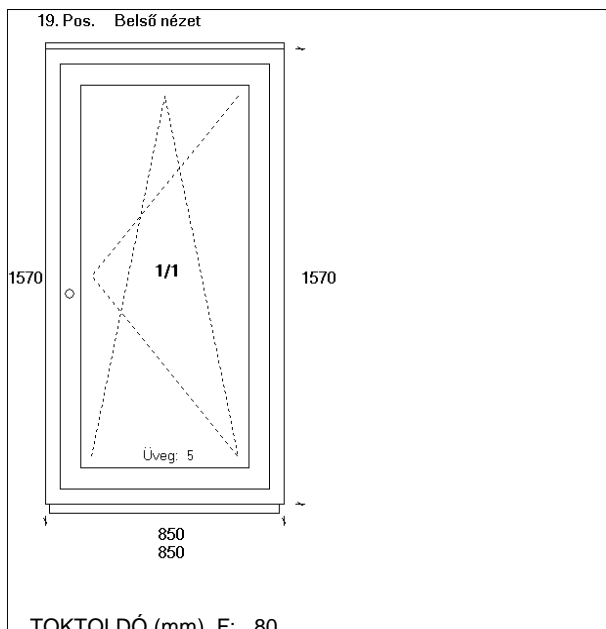

Profil/Szín: KÖMMERLING (ELEGANCE ABLAK)

FEHÉR

Vasalat: SIEGENIA ALAPBIZTONSÁGI

Üvegezés: - 4/16/4 K=1.3 LOW-E

NYÍLÁSZÁRÓ: 40 525 Ft

ÖSSZESEN: 40 525 Ft

POZÍCIÓ ÖSSZESEN: x 1 db **40 525 Ft**

**Pozíció száma: 19**