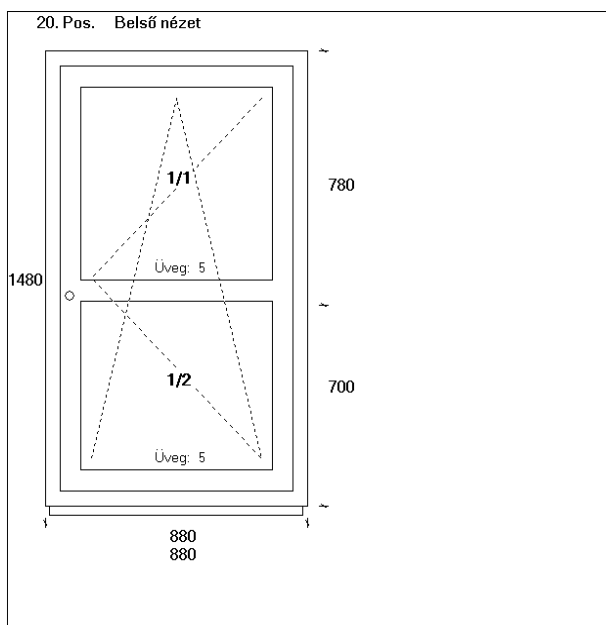

33 049 Ft**Pozíció száma: 20**

Darabszár 1 db Cons.: ----

Típus: BUKÓ-NYÍLÓ ABLAK

Méret: **880 X 1480** mm

Profil/Szín: KÖMMERLING (ELEGANCE ABLAK)

FEHÉR

Vasalat: SIEGENIA ALAPBIZTONSÁGI

Üvegezés: - 4/16/4 K=1.3 LOW-E