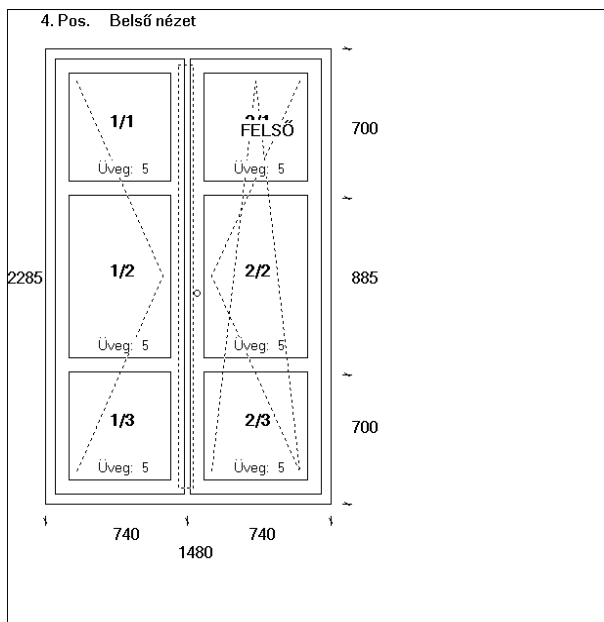

Méret: 1080 X 2520 mm

Profil/Szín: KÖMMERLING (E3S ABLAK) FEHÉR

Vasalat: SIEGENIA ALAPBIZTONSÁGI

Üvegezés: - 4/16/4 K=1.3 LOW-E

NYÍLÁSZÁRÓ: 40 934 Ft

ÖSSZESEN: 40 934 Ft

POZÍCIÓ ÖSSZESEN: x 1 db 40 934 Ft

**Pozíció száma: 4**