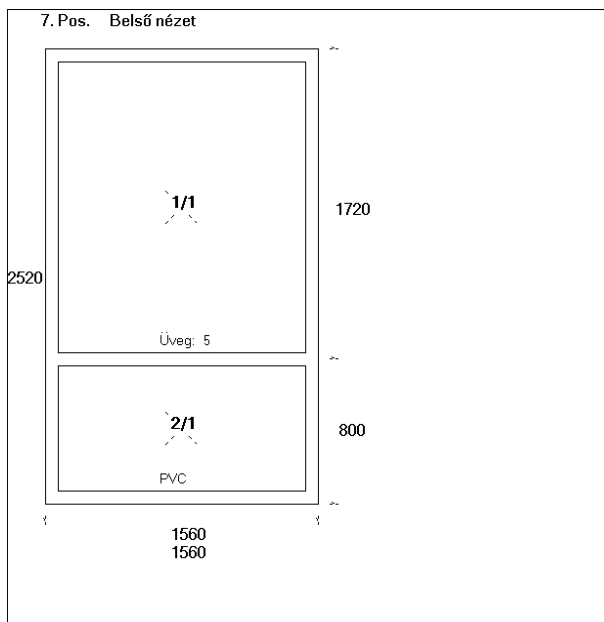

Pozíció száma: 7

Darabszár 1 db Cons.: -----

Típus: FIX ABLAK

Méret: **1560 X 2520** mm

Profil/Szín: KÖMMERLING (CLASSIC ABLAK) FEHÉR

Vasalat: SIEGENIA ALAPBIZTONSÁGI

Üvegezés: - 4/16/4 K=1.3 LOW-E

NYÍLÁSZÁRÓ: 30 330 Ft

ÖSSZESEN: 30 330 Ft

POZÍCIÓ ÖSSZESEN: x 1 db **30 330 Ft**