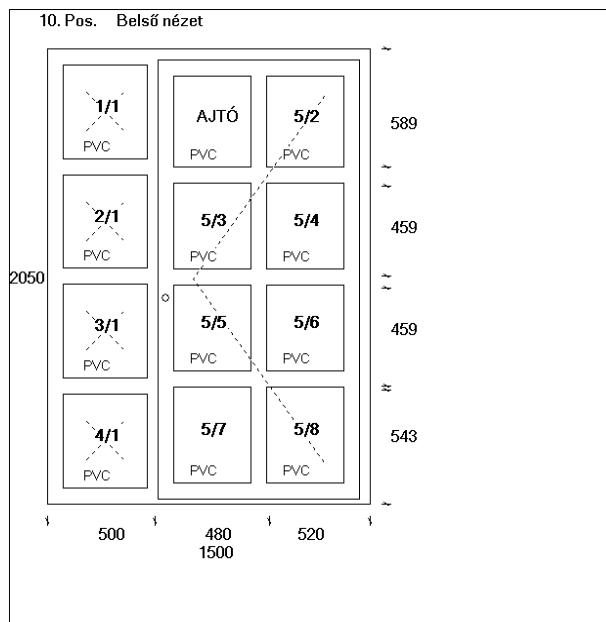

Üvegezés: - 4/16/4 K=1.3 LOW-E

TOKTOLDÓ

1 722 Ft

NYÍLÁSZÁRÓ: 35 654 Ft

ÖSSZESEN: 37 375 Ft

POZÍCIÓ ÖSSZESEN: x 1 db **37 375 Ft**

**Pozíció száma: 10**

Darabszár 1 db Cons.: ----