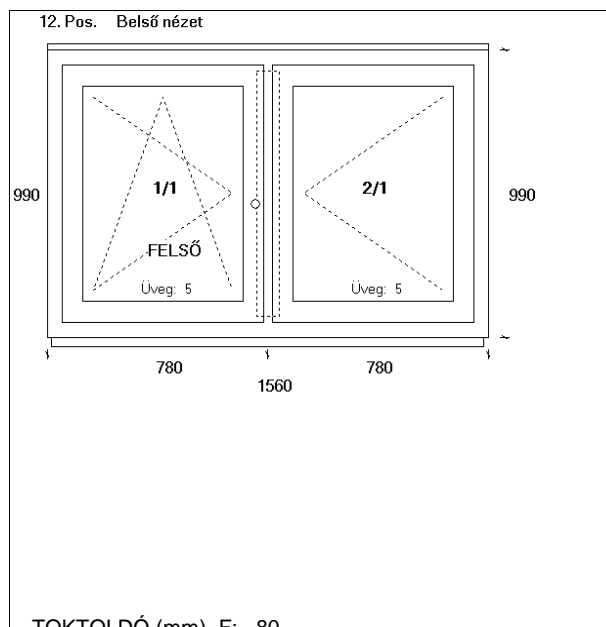

Pozíció száma: 12

Darabszár 1 db Cons.: KŐSZE

Típus: KÖZÉPNYÍLÓ-BUKÓ ABLAK

Méret: **1560 X 1070** mm

Profil/Szín: KÖMMERLING (CLASSIC ABLAK) FEHÉR

Vasalat: 1 NT BIZTONSÁGI

Üvegezés: - 4/16/4 K=1.3 LOW-E

PÁRKÁNYFOGADÓ

291 Ft

TOKTOLDÓ

2 201 Ft

NYÍLÁSZÁRÓ: 34 317 Ft

ÖSSZESEN: 36 809 Ft

POZÍCIÓ ÖSSZESEN: x 1 db **36 809 Ft**

TOKTOLDÓ (mm) F: 80