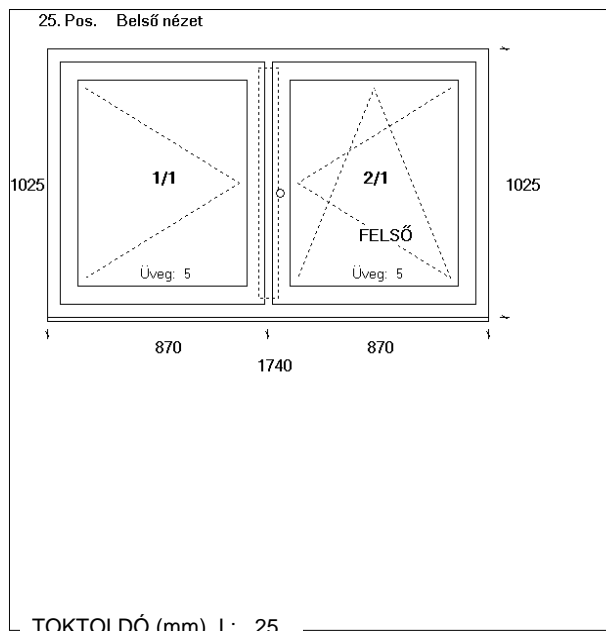

Pozíció száma: 25

Darabszár 1 db Cons.: LEHMA

Típus: KÖZÉPNYÍLÓ-BUKÓ ABLAK

Méret: **1740 X 1050** mm

Profil/Szín: KÖMMERLING (CLASSIC ABLAK) FEHÉR

Vasalat: SIEGENIA ALAPBIZTONSÁGI

Üvegezés: - 4/16/4 K=1.3 LOW-E

TOKTOLDÓ

1 143 Ft

NYÍLÁSZÁRÓ: 37 058 Ft

ÖSSZESEN: 38 202 Ft

POZÍCIÓ ÖSSZESEN: x 1 db **38 202 Ft**