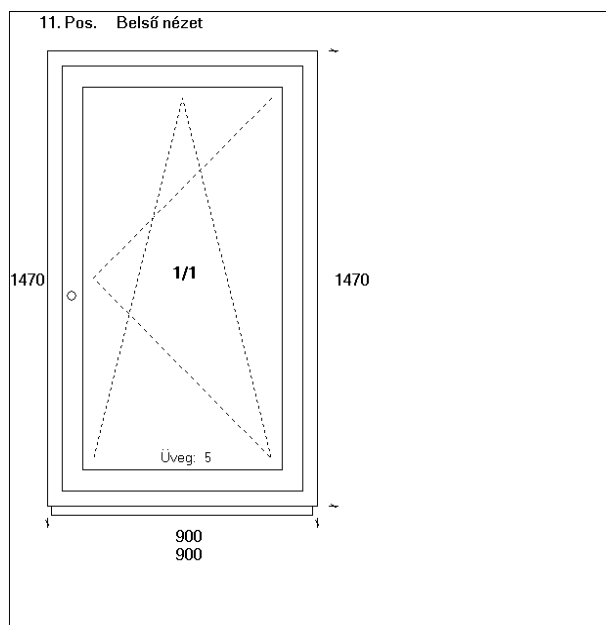

Pozíció száma: 11

Darabszár 1 db Cons.: HUSZK

Típus: BUKÓ-NYÍLÓ ABLAK

Méret: **900 X 1470** mm

Profil/Szín: KÖMMERLING (CLASSIC ABLAK) FEHÉR

Vasalat: SIEGENIA ALAPBIZTONSÁGI

Üvegezés: - 4/16/4 K=1.3 LOW-E

PÁRKÁNYFOGADÓ

168 Ft

NYÍLÁSZÁRÓ: 23 393 Ft

ÖSSZESEN: 23 561 Ft

POZÍCIÓ ÖSSZESEN: x 1 db **23 561 Ft**