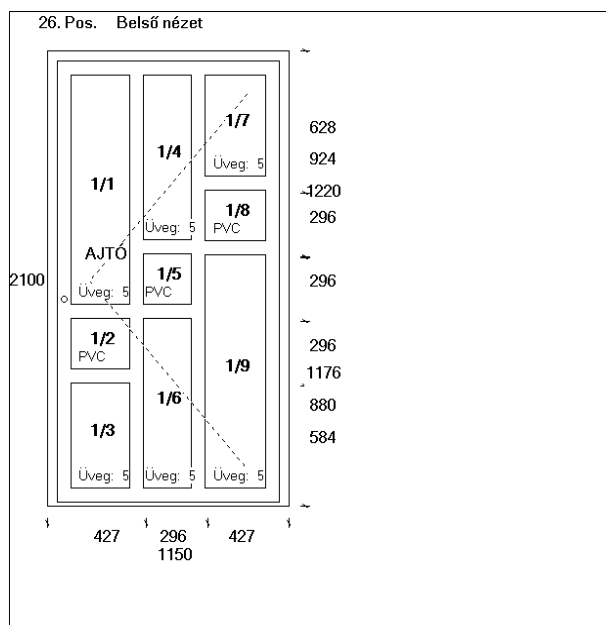

Pozíció száma: 26

Darabszár 1 db Cons.: LUKIC

Típus: AJTÓ, KÜSZÖBÖS

Méret: **1150 X 2100** mm

Profil/Szín: KÖMMERLING (CLASSIC BEFELÉ AJTÓ 20 MM-ES KÜSZÖBBEL)

Vasalat: SIEGENIA ALAPBIZTONSÁGI

Üvegezés: - 4/16/4 K=1.3 LOW-E

NYÍLÁSZÁRÓ: 94 103 Ft

ÖSSZESEN: 94 103 Ft

POZÍCIÓ ÖSSZESEN: x 1 db **94 103 Ft**