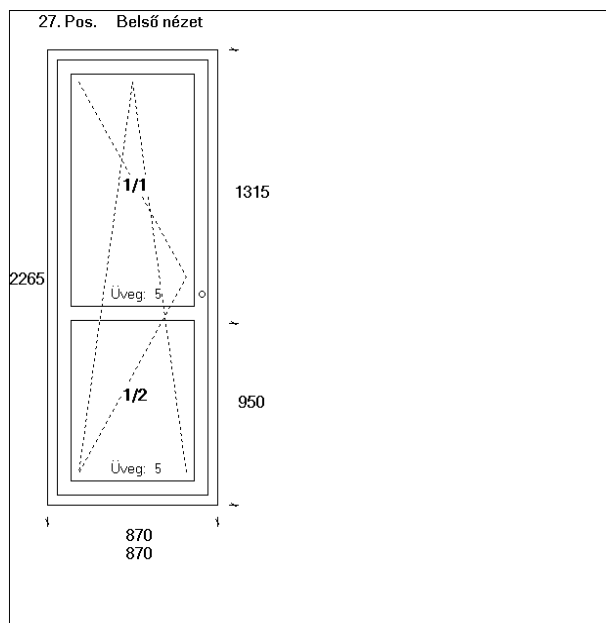

Méret: **1150 X 2100** mm

Profil/Szín: KÖMMERLING (CLASSIC BEFELÉ AJTÓ 20 MM-ES KÜSZÖBBEL)

Vasalat: SIEGENIA ALAPBIZTONSÁGI

Üvegezés: - 4/16/4 K=1.3 LOW-E

NYÍLÁSZÁRÓ: 94 103 Ft

ÖSSZESEN: 94 103 Ft

POZÍCIÓ ÖSSZESEN: x 1 db **94 103 Ft****Pozíció száma: 27**