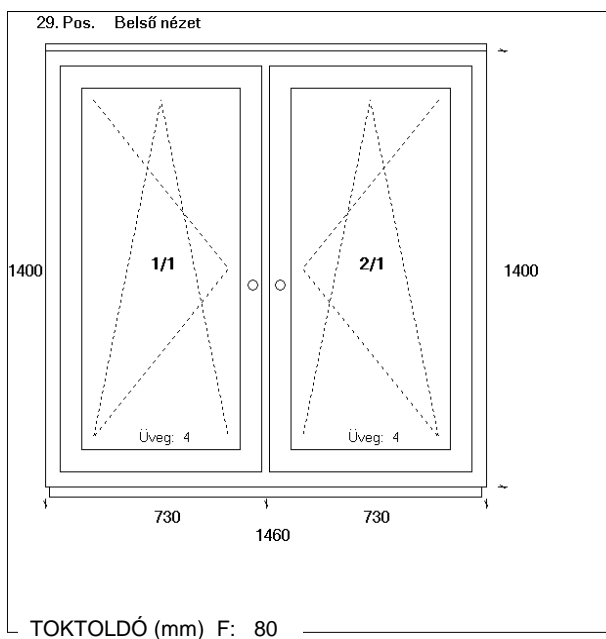

Pozíció száma: 29

Darabszár 2 db Cons.: DRPER

Típus: BUKÓ-NYÍLÓ ABLAK

Profil/Szín: KÖMMERLING (CLASSIC ABLAK) FEHÉR

Vasalat: SIEGENIA ALAPBIZTONSÁGI

Üvegezés: - 4/16/4 K=1.0 LOW-E

PÁRKÁNYFOGADÓ

TOKTOLDÓ

Méret: **1460 X 1480** mm

272 Ft

2 060 Ft

NYÍLÁSZÁRÓ: 43 093 Ft

ÖSSZESEN: 45 426 Ft

POZÍCIÓ ÖSSZESEN: x 2 db **90 851 Ft**