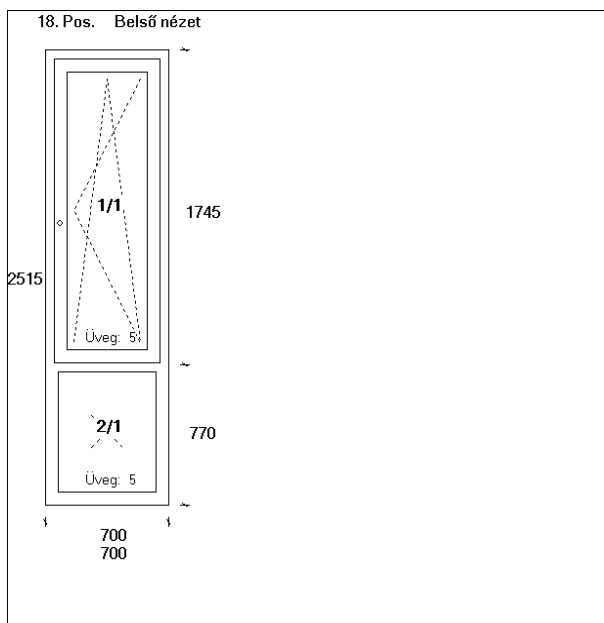

Pozíció száma: 18

Darabszár 1 db Cons.: -----

Típus: BUKÓ-NYÍLÓ ABLAK

Méret: **700 X 2515** mm

Profil/Szín: KÖMMERLING (ELEGANCE ABLAK)

FEHÉR

Vasalat: SIEGENIA ALAPBIZTONSÁGI

Üvegezés: - 4/16/4 K=1.3 LOW-E

NYÍLÁSZÁRÓ: 40 525 Ft

ÖSSZESEN: 40 525 Ft

POZÍCIÓ ÖSSZESEN: x 1 db **40 525 Ft**